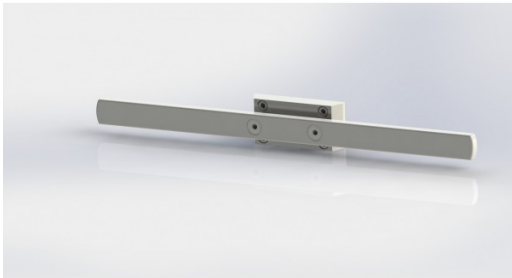

## Rail

RAIL104

Rail

- Un lateral de longitud 400 mm
- Para montar en columna o Bandeja

---

### COMPATIBLE CON

BRAZO NO MOTORIZADO - BRAZO MOTORIZADO - UNIDAD DE CUIDADOS INTENSIVOS

---