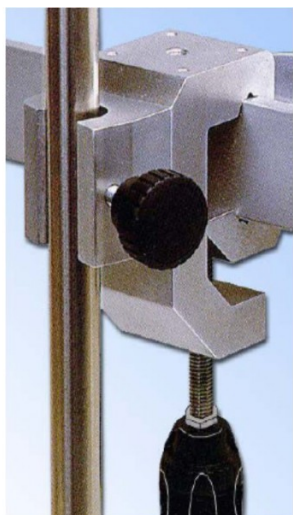

Abrazadera para rack de infusión Ø16

7006

Abrazadera para rack de infusión Ø16

- Para montar el tubo
- Para montar en riel

COMPATIBLE CON

BRAZO NO MOTORIZADO - BRAZO MOTORIZADO - UNIDAD DE CUIDADOS INTENSIVOS