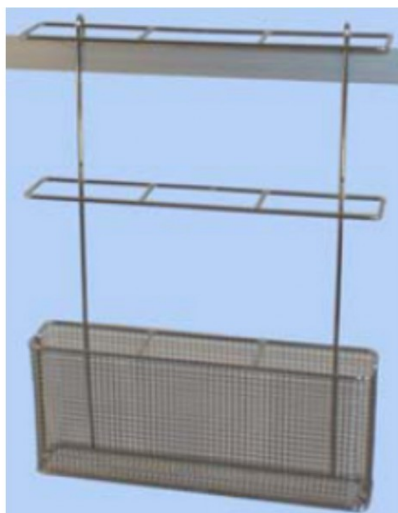

Soporte para sonda 3 compartimentos

507T

Soporte para sonda 3 compartimentos

- Para montar en el RAIL104 o RAIL302

COMPATIBLE CON

BRAZO NO MOTORIZADO - BRAZO MOTORIZADO - UNIDAD DE CUIDADOS INTENSIVOS