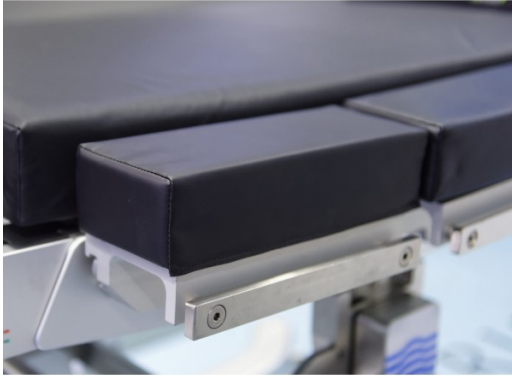

## Par de alargadores de mesa

10-421

Par de extensores de ancho corto

- Antigua referencia: TAB737
- 240 x 100 mm
- Incluyendo almohadillas de 50 mm
- Abrazadera integrada para rieles de la EU.

Almohadillas de repuesto

- V542608004: cojín de 50 mm para tecnología de espuma doble 10-421-STERIS, costura soldada
- 10-714: cojín de 80 mm para tecnología de espuma multidensidad 10-421-STERIS, costura soldada