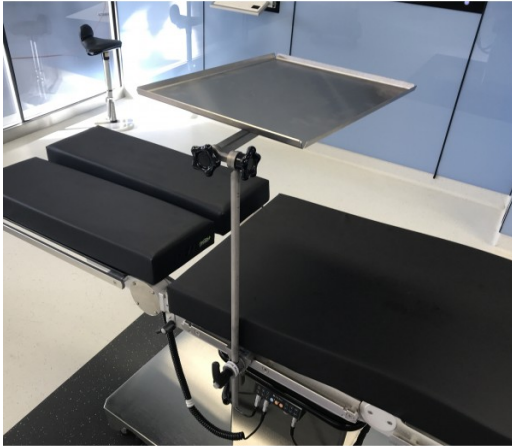

## Mesa porta instrumentos orientable

TAB281

Mesa porta instrumentos orientable 400 x 500mm

- 400 x 500 mm
- Brida no incluida
- Necesita 1 brida TAB741 (estándar Europeo - 25 x 10 mm)
- o 1 brida TAB233 (estándar Americano - 30 x 8 mm)