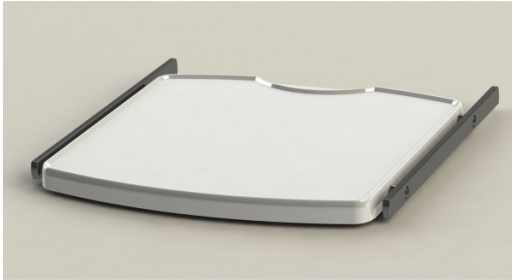

Bandeja pequeña + 2 carriles

SHES12

Bandeja pequeña 2 carriles

- Dimensiones: 450 mm x 430 mm
- Área de la plataforma: 400 mm x 350 mm
- Capacidad de carga: 20 Kg

COMPATIBLE CON

BRAZO NO MOTORIZADO - BRAZO MOTORIZADO - UNIDAD DE CUIDADOS INTENSIVOS