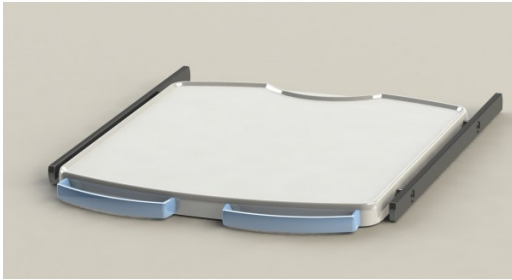

Bandeja pequeña + 2 carriles + 2 mangos

SHES15

Bandeja pequeña 2 carriles 2 mangos

- Dimensiones: 450 mm x 430 mm
- Área de la plataforma: 400 mm x 350 mm
- Capacidad de carga: 20 Kg

COMPATIBLE CON

BRAZO NO MOTORIZADO - BRAZO MOTORIZADO - UNIDAD DE CUIDADOS INTENSIVOS