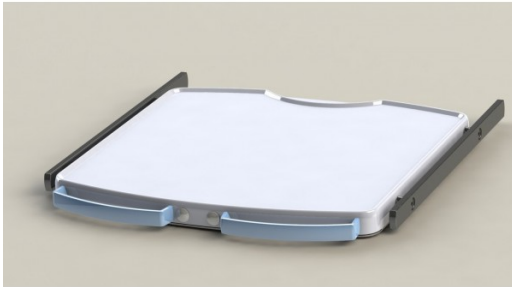

## Bandeja pequeña + 2 carriles + 2 mangos + control del freno neumático

SHES16

Bandeja pequeña 2 carriles 2 mangos control del freno neumático

- Dimensiones totales: 450 mm x 430 mm
- Área de la plataforma: 400 mm x 350 mm
- Capacidad de la carga: 20 kilogramos