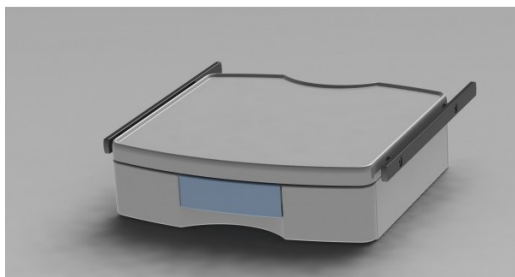

Bandeja pequeña con 1 cajón + 2 carriles

SHES32

Bandeja pequeña con 1 cajón 2 carriles

- Dimensiones totales: 450 x 430 mm
- Área de plataforma: 400 x 350 mm
- Capacidad de carga: 15 Kg en el Bandeja 3 Kg en el cajón

COMPATIBLE CON

BRAZO NO MOTORIZADO - BRAZO MOTORIZADO - UNIDAD DE CUIDADOS INTENSIVOS