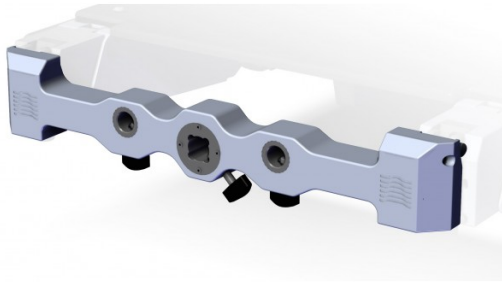

## Adaptador especial para reposacabezas para GMAX™

HAR01G

Adaptador especial para reposacabezas para GMAX™

- Para usar con GTOPGX de mesa
- Dedicado a montar reposacabezas especiales TAB266, 10-230, 3001-00
- Estructura de aluminio de alta resistencia.
- Longitud: 40mm
- Ancho: 502 mm
- Altura: 80 mm
- Peso: 3kg.
- Agujeros laterales Ø: 16-18 mm
- Orificio central: 20x20 mm