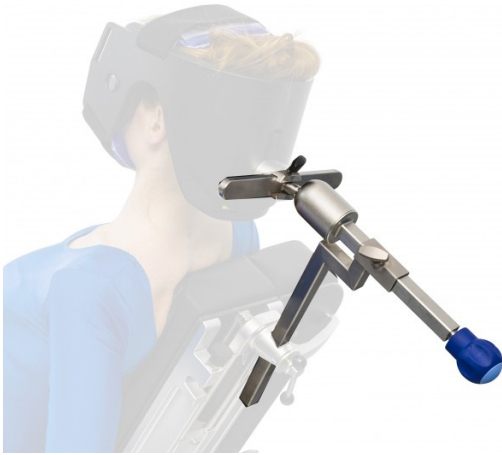

## Adaptador de soporte de cabeza simple con rótula

TAB293

Adaptador de soporte de cabeza simple con rótula

- Compatible con BAK05G, HAR01G, HED010 y TAB701
- Rótula de ajuste de 360 °
- Poste 20x20mm

**COMPATIBLE CON**  
GMAX