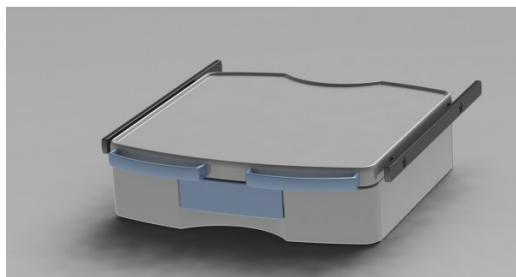

Bandeja pequeña con 1 cajón + 2 carriles + 2 asas

SHES35

Bandeja pequeña con 1 cajón 2 carriles 2 asas

- Dimensiones totales: 450 x 430 mm
- Área de plataforma: 400 x 350 mm
- Capacidad de carga: 15 Kg en el Bandeja 3 Kg en el cajón

COMPATIBLE CON

BRAZO NO MOTORIZADO - BRAZO MOTORIZADO - UNIDAD DE CUIDADOS INTENSIVOS