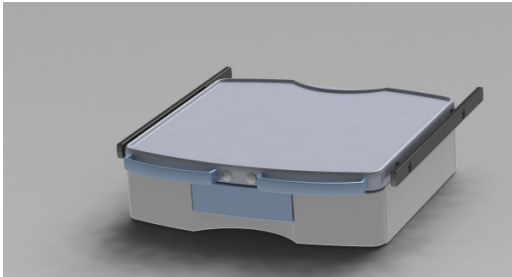

Bandeja pequeña con 1 cajón + 2 carriles + 2 asas+ control del freno neumático

SHES36

Bandeja pequeña con 1 cajón 2 carriles 2 asas control del freno neumático

- Dimensiones totales: 450 x 430 mm
- Área de plataforma: 400 x 350 mm
- Capacidad de carga: 15 Kg en el Bandeja 3 Kg en el cajón

COMPATIBLE CON

BRAZO NO MOTORIZADO - BRAZO MOTORIZADO - UNIDAD DE CUIDADOS INTENSIVOS