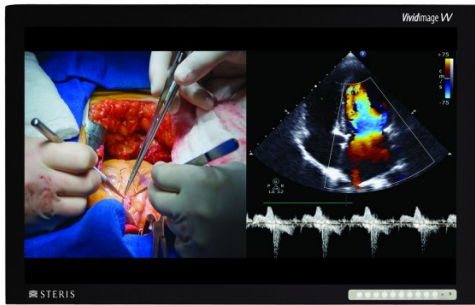

Vividimage® W Pantalla de grado medico de 55"

RLM55HD2

Vividimage® W Pantalla de grado medico de 55"

- Fuente de alimentación de grado médico con fugas eléctricas ULTRA bajas para la seguridad del personal y del paciente
- IEC60601-1 certified
- Cristal anti-golpes resistente a golpes contral camas, palos de goteros etc
- Control del sistema de encendido y apagado desde el panel táctil
- Más opciones de control de imagen para conseguir la imagen perfecta