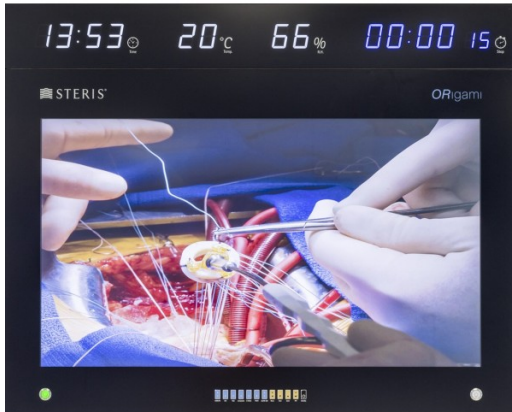

## ORigami Pantalla de grado medico de 55" empotrado en pared

ST-355FB01

ORigami Pantalla de grado medico de 55" empotrado en pared

- Monitor de grado medico con opcion de PC system
- Cristal anti reflector disponible en dos tamaños (normal y grande)
- DICOM interfaz de conexión
- De facil limpieza y desinfección. facilita cel control de infecciones
- Disponible para sistemas modulares de pared, con montura ciega o de cuerpo

Antigua referencia : ORIGAMI55MP

**COMPATIBLE CON  
HEXAVUE**