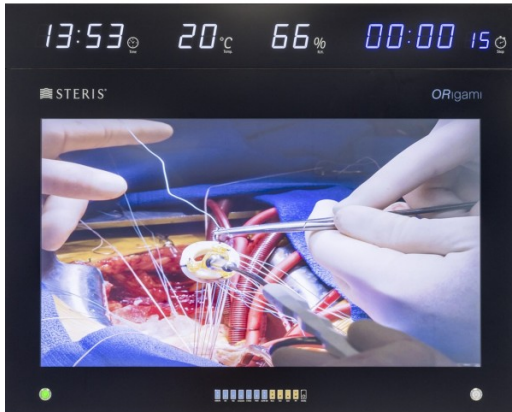

ORigami Pantalla de grado medico de 55" empotrado en pared

ST-355FB01

ORigami Pantalla de grado medico de 55" empotrado en pared

- Monitor de grado medico con opcion de PC system
- Cristal anti reflector disponible en dos tamaños (normal y grande)
- DICOM interfaz de conexión
- De facil limpieza y desinfección. facilita cel control de infecciones
- Disponible para sistemas modulares de pared, con montura ciega o de cuerpo

Antigua referencia : ORIGAMI55MP

COMPATIBLE CON
HEXAVUE