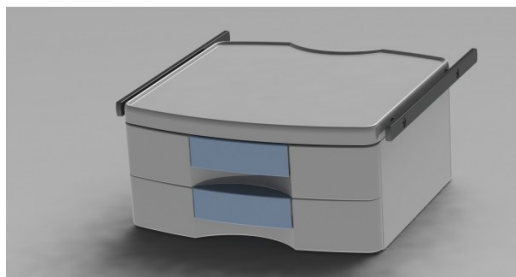

Bandeja pequeña con 2 cajones + 2 carriles

SHES42

Bandeja pequeña con 2 cajones 2 carriles

- Dimensiones totales: 450 x 430 mm
- Área de plataforma: 400 x 350 mm
- Capacidad de carga: 10 Kg en el Bandeja 3 Kg por cajón