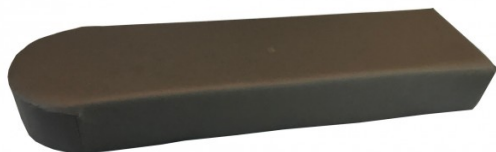

## Colchoneta 80 mm para I-ABSLFH

T71DCV3

Dimensiones : 610 mm x 160 mm

Technología de densidad múltiple de espuma, costura sellada sin costuras.

---