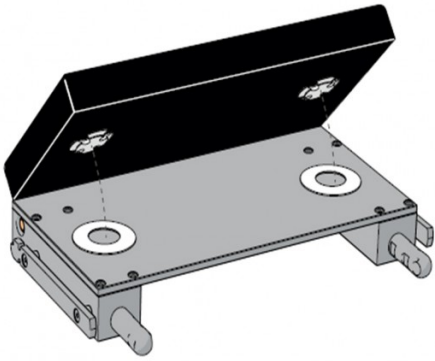

## Colchoneta para BACK02CE, versión Snaplinx

B02CX3

Technología de espuma múltiple, costura soldada.

Dimensiones: 520 mm x 265 mm x 80 mm

---