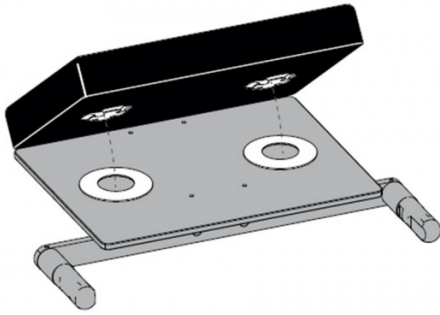

## Colchoneta para HEAD04BE, versión Snaplinx

H04CX3

Dimensiones : 370 mm x 280 mm x 80 mm.

Technología de densidad múltiple de espuma, costura sellada sin costuras.

---