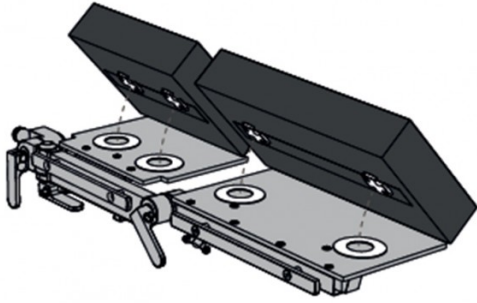

## Juego de 4 colchonetas 80mm para LEG30CE y LEG20CE, versión Snaplinx

L30CX3

Technologie de densité multiple de espuma, costura sellada sin costuras.

---