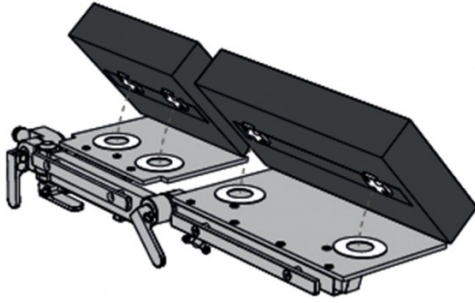

Juego de 4 colchonetas 80mm para LEG30CE y LEG20CE, versión Snaplinx

L30CX3

Technología de densidad múltiple de espuma, costura sellada sin costuras.

COMPATIBLE CON

CMAX3 - CMAX3-DRIVE - KERNA