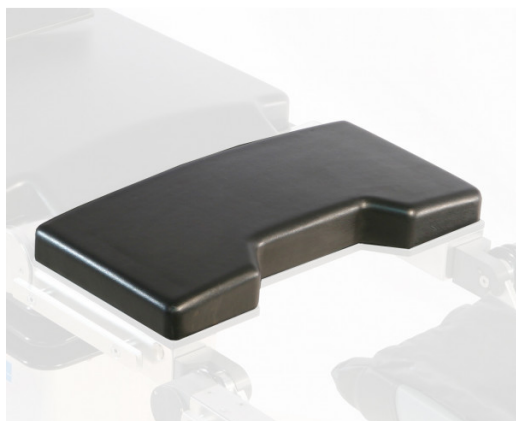

Colchoneta de recambio (espalda) con corte perineal

V542500034

Colchoneta 50mm en Memoline, 520x265 mm para
espaldo con corte