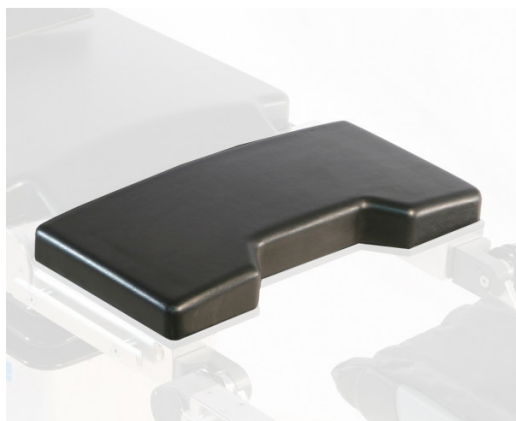

Colchoneta de recambio (espalda) con corte perineal

V542500034

Colchoneta 50mm en Memoline, 520x265 mm para
espaldo con corte

COMPATIBLE CON

HIMAX - CMAXT - CMAXS - SURGIMAX