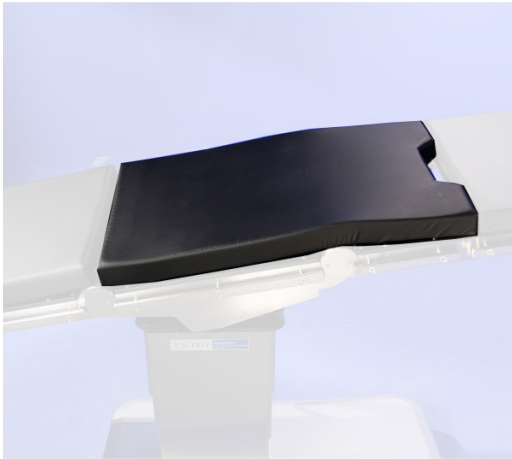

Colchoneta 50 mm con corte perineal

V542500036

Colchoneta 50mm para espalda / asiento con corte,
costura soldada

Dimensiones : 520 mm x 840 mm. Altura 50 mm

COMPATIBLE CON

HIMAX - CMAXT - CMAXS - SURGIMAX