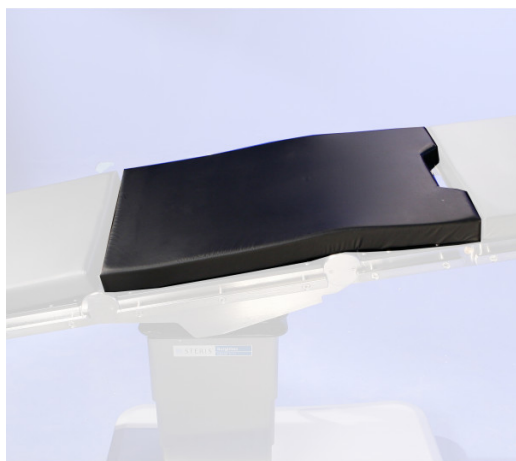

Colchoneta 50 mm con corte perineal

V542500036

Colchoneta 50mm para espalda / asiento con corte,
costura soldada

Dimensiones : 520 mm x 840 mm. Altura 50 mm