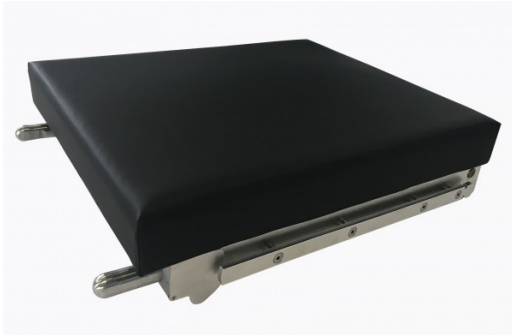

Extensión respaldo largo/ placa apoyapiernas articulado, SnapLINX colchoneta

EXT06CE

Extensión del respaldo largo: placa articulada para la pierna

- Dimensiones: 595mmx520mm (sin rieles) x 560mm (con rieles)
- 40°/ -90° (movimientos hacia arriba y hacia abajo)
- Peso : 13,5 kg
- Colchoneta no incluida
- E06CX3: colchoneta SnapLINX de 80 mm para tecnología de espuma multidensidad EXT06CE, costura soldada