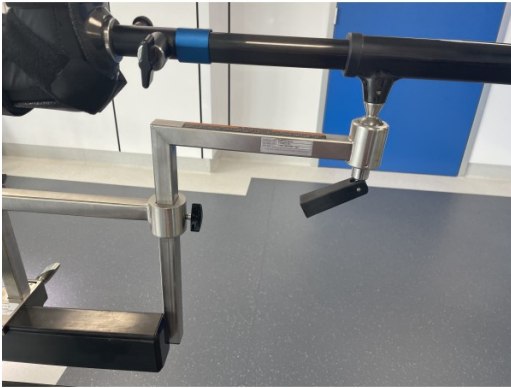

Extensión de tracción en forma de L

BF0003

Para ser utilizado con el sistema ORT9000B. Se fija con abrazadera para montaje de tracción.

COMPATIBLE CON

HIMAX - CMAX3 - CMAX3-DRIVE