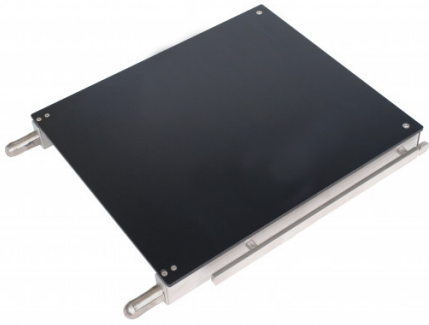

Extensión de pierna simple y liviana

LEG07C

- Extensión de pierna simple sin articulación
- Dimensiones: 612mm x 520mm (sin rieles), 560mm (con rieles)
- Es necesario añadir un colchón ref E06CV3 (80mm)
- Sistemas de sujeción con bandas de velcro™
- Peso: 8,9 kg
- Peso máx. del paciente : 270 kg