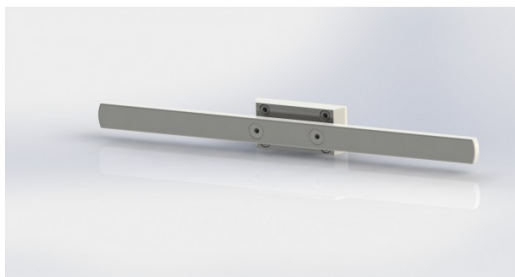

Rail porte accessoires

RAIL104

Rail porte accessoires

- Une face longueur 400 mm
- Montage sur colonne ou sur tablette

COMPATIBLE AVEC

BRAS NON MOTORISÉ - BRAS MOTORISÉ - RÉANIMATION / SOINS INTENSIFS