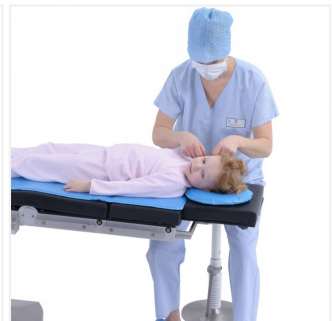

Tête à double articulation

HEAD04B

Tête à double articulation

- Longueur : 280mm
- Largeur : 370mm
- Inclinaison: -100°/ 90°
- Translation: : 280mm
- Coussin non compris
- Poids: 6kg

Matelas de rechange

- H004W: Coussin 50 mm pour HEAD04B Double densité de mousses et couture soudée.
- H04CV3: Coussin 80 mm à multiples densités de mousses et à couture soudée pour HEAD04B

COMPATIBLE AVEC

HIMAX - CMAXT - CMAXS - CMAX3 - CMAX3-DRIVE - KERNA

Les produits STERIS sont des dispositifs médicaux marqués CE.

Lire attentivement les instructions figurant dans la notice d'utilisation et sur l'étiquetage pour utiliser ces matériels en toute sécurité.