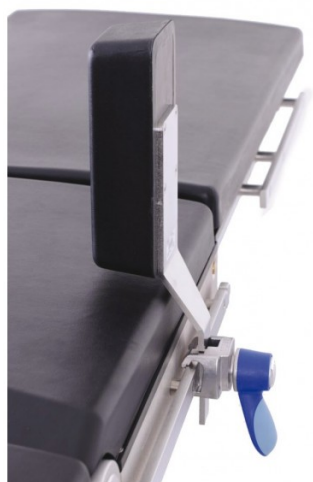

Appui Latéral Simple sur Tige Plate

TAB754

Appui Latéral Simple sur Tige Plate

- Bride non incluse
- Nécessite bride TAB740B

COMPATIBLE AVEC

SURGINOX - EASYMAX - HIMAX - CMAXT - CMAXS - GMAX - 5085 HARMONY - CMAX3 - CMAX3-DRIVE - KERNA