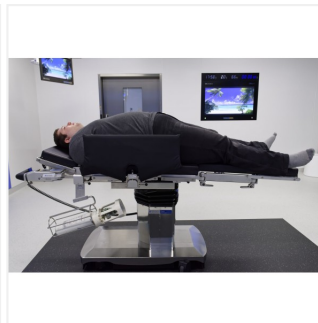

Paire de ridelles à attache rapide pour rails

10-531

Paire de ridelles à attache rapide pour rails

- Ancienne référence : TAB210A
- Brides incluses
- Rails européens 25 x 10 mm

Coussin de remplacement

- 10-531-H: Paire de coussinets pour 10-531

COMPATIBLE AVEC

CMAXT - CMAX XRAY - CMAX3-DRIVE

Les produits STERIS sont des dispositifs médicaux marqués CE.

Lire attentivement les instructions figurant dans la notice d'utilisation et sur l'étiquetage pour utiliser ces matériels en toute sécurité.