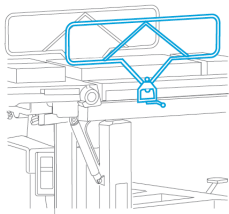

Paire de ridelles à attache rapide pour rails

10-531

Paire de ridelles à attache rapide pour rails

- Ancienne référence : TAB210A
- Brides incluses
- Rails européens 25 x 10 mm

Coussin de remplacement

- 10-531-H: Paire de coussinets pour 10-531

COMPATIBLE AVEC

CMAXT - CMAX XRAY - CMAX3-DRIVE

Les produits STERIS sont des dispositifs médicaux marqués CE.

Lire attentivement les instructions figurant dans la notice d'utilisation et sur l'étiquetage pour utiliser ces matériels en toute sécurité.