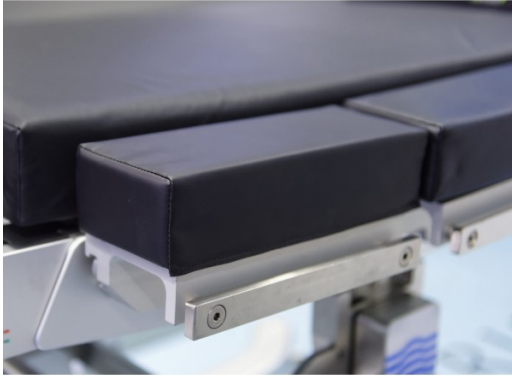

## Paire d'élargisseurs de plateau

10-421

Paire d'élargisseurs de plateau

- Ancienne référence : TAB737
- 240 mm x 100 mm
- Coussin inclus
- Brides incluses
- 25 x 10 mm – rails européens
- Coussin de rechange - Réf : V542608004 (50 mm)
- Coussin de rechange - Réf : 10-714 (80 mm)

### COMPATIBLE AVEC

HIMAX - CMAXT - CMAXS - GMAX - CMAX3 - CMAX3-DRIVE - KERNA

Les produits STERIS sont des dispositifs médicaux marqués CE.

Lire attentivement les instructions figurant dans la notice d'utilisation et sur l'étiquetage pour utiliser ces matériels en toute sécurité.