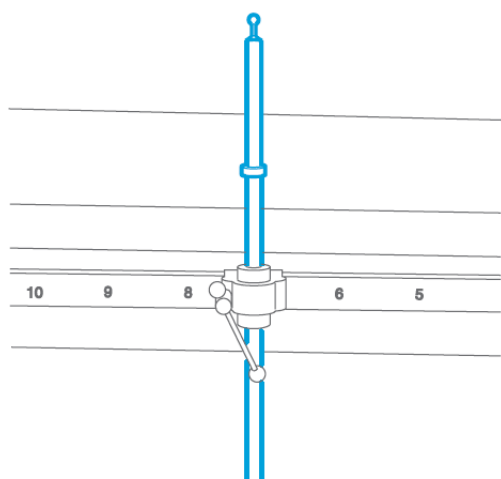

Piquet de Toupet droit

TAB278

Piquet de Toupet droit

- Longueur : 54 cm
- Bride non incluse
- Nécessite 1 bride pour 16mm Ø

COMPATIBLE AVEC

SURGINOX - EASYMAX - HIMAX - CMAXT - CMAXS - GMAX - 5085 HARMONY - CMAX3 - CMAX3-DRIVE - KERNA