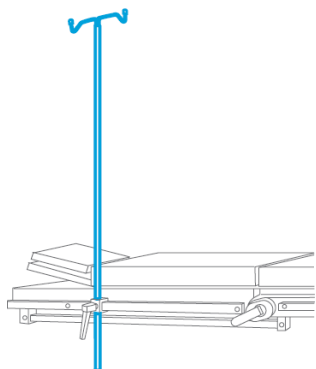

Tige porte-sérum

TAB070B

Tige porte-sérum

- Bride non incluse
- Nécessite 1 bride pour 16mm Ø
- Dimensions: 1200mm x 220mm

COMPATIBLE AVEC

SURGINOX - EASYMAX - HIMAX - CMAXT - CMAXS - CMAX XRAY - GMAX - 5085 HARMONY - CMAX3 - CMAX3-DRIVE - KERNA