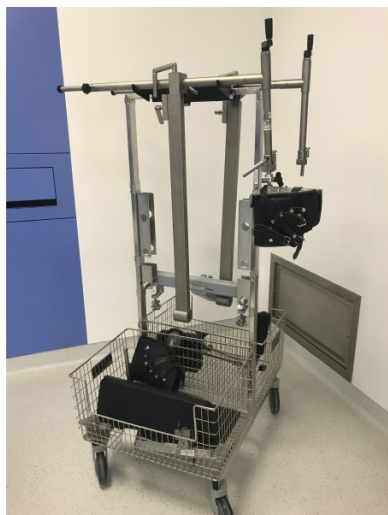

Chariot Porte Accessoires pour ORT5000B/C

ORT579A

Chariot Porte Accessoires pour ORT5000B/C

- Longueur : 800 mm
- Largeur : 660 mm
- Hauteur : 1650 mm
- Poids: 18 kg

COMPATIBLE AVEC

SURGINOX - EASYMAX - HIMAX - KERNA