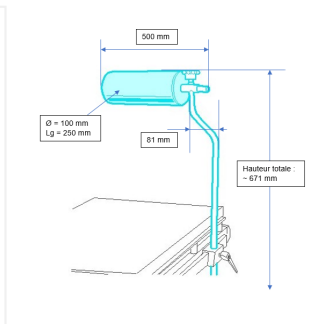

## Appui Poplité

ORT501

Appui Poplité

- Bride non incluse
- Nécessite une bride pour tige de diamètre 16 mm
- Longueur coussin: 25cm, Diam: 10cm

### COMPATIBLE AVEC

SURGINOX - EASYMAX - HIMAX - CMAXT - CMAXS - GMAX - 5085 HARMONY - CMAX3 - CMAX3-DRIVE - KERNA

Les produits STERIS sont des dispositifs médicaux marqués CE.

Lire attentivement les instructions figurant dans la notice d'utilisation et sur l'étiquetage pour utiliser ces matériels en toute sécurité.