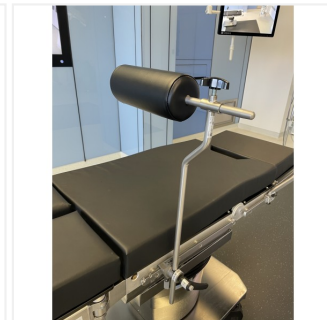

## Appui Poplité

ORT501

Appui Poplité

- Bride non incluse
- Nécessite une bride pour tige de diamètre 16 mm
- Longueur coussin: 25cm, Diam: 10cm

### COMPATIBLE AVEC

SURGINOX - EASYMAX - HIMAX - CMAXT - CMAXS - GMAX - 5085 HARMONY - CMAX3 - CMAX3-DRIVE - KERNA

Les produits STERIS sont des dispositifs médicaux marqués CE.

Lire attentivement les instructions figurant dans la notice d'utilisation et sur l'étiquetage pour utiliser ces matériels en toute sécurité.