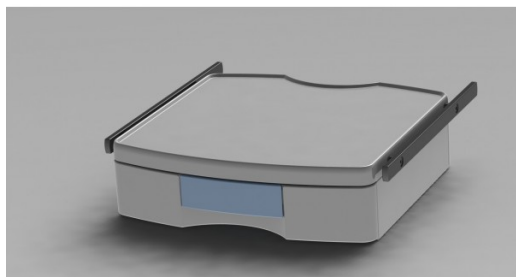

Tablette étroite avec 1 tiroir + 2 rails

SHES32

Tablette étroite avec 1 tiroir 2 rails

- Dimension totale: 450 mm x 430 mm
- Dimension utile: 400 mm x 350 mm
- Capacité de charge: 15Kg sur la tablette 3 Kg dans le tiroir