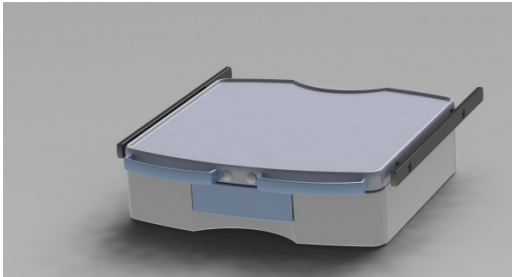

Tablette étroite avec 1 tiroir + 2 rails + 2 poignées + blocage d'axe

SHES36

Tablette étroite avec 1 tiroir 2 rails 2 poignées blocage d'axe

- Dimension totale: 450 mm x 430 mm
- Dimension utile: 400 mm x 350 mm
- Capacité de charge: 15 Kg sur la tablette 3 Kg dans le tir