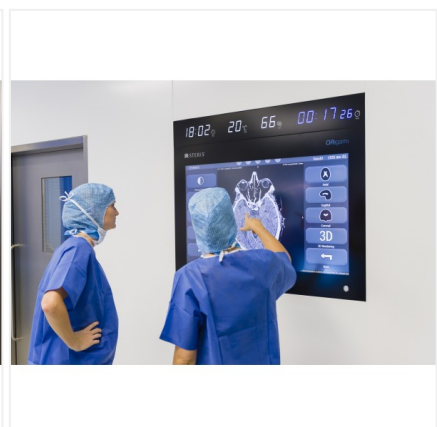

### Ecran Encastré ORigami 55" HD

- Moniteur de qualité médicale avec PC optionnel
- Verre non réfléchissant et stabilisation automatique de la lumination
- Preset et étalonnage DICOM
- Conception qui facilite la désinfection
- Disponible pour les murs modulaires, classiques et rénovation

Ancienne ref: ORIGAMI55MP

---

**COMPATIBLE AVEC**  
HEXAVUE

---

Les produits STERIS sont des dispositifs médicaux marqués CE.

Lire attentivement les instructions figurant dans la notice d'utilisation et sur l'étiquetage pour utiliser ces matériels en toute sécurité.