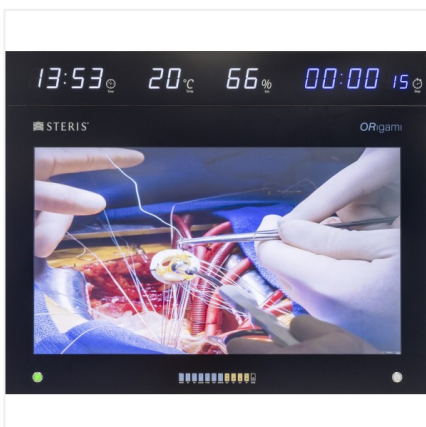

## Ecran Encastré ORigami 55" HD

ST-355FB01

### Ecran Encastré ORigami 55" HD

- Moniteur de qualité médicale avec PC optionnel
- Verre non réfléchissant et stabilisation automatique de la lumination
- Preset et étalonnage DICOM
- Conception qui facilite la désinfection
- Disponible pour les murs modulaires, classiques et rénovation

Ancienne ref: ORIGAMI55MP

---

**COMPATIBLE AVEC**  
HEXAVUE

---

Les produits STERIS sont des dispositifs médicaux marqués CE.

Lire attentivement les instructions figurant dans la notice d'utilisation et sur l'étiquetage pour utiliser ces matériels en toute sécurité.