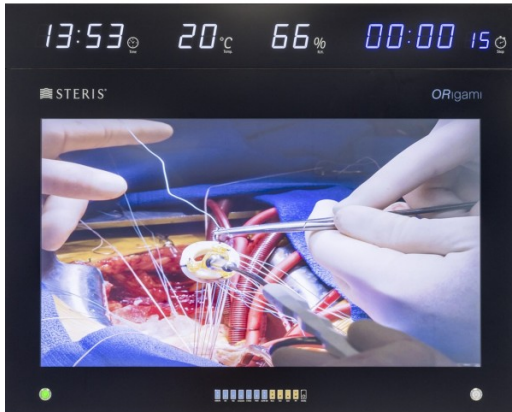

## Ecran Encastré ORigami 55" HD

ST-355FB01

### Ecran Encastré ORigami 55" HD

- Moniteur de qualité médicale avec PC optionnel
- Verre non réfléchissant et stabilisation automatique de la lumination
- Preset et étalonnage DICOM
- Conception qui facilite la désinfection
- Disponible pour les murs modulaires, classiques et rénovation

Ancienne ref: ORIGAMI55MP

---

**COMPATIBLE AVEC**  
HEXAVUE

---

Les produits STERIS sont des dispositifs médicaux marqués CE.

Lire attentivement les instructions figurant dans la notice d'utilisation et sur l'étiquetage pour utiliser ces matériels en toute sécurité.