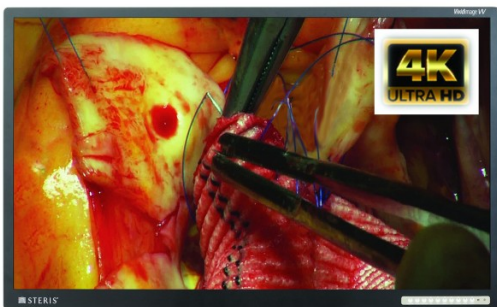

Ecran Mural 65" 4K VividImage® W

RLM65MG4K

Ecran Mural 65" 4K VividImage® W

- Offre une couleur plus profonde pour une meilleure perception de la profondeur
- Véritable visualisation 4K conforme aux meilleures normes de l'industrie
- Compatible avec les appareils HD et 4K actuels
- Vitre résistante aux impacts de lits et porte sérum
- Connection fibre pour une latence minimum
- Contrôlable à distance depuis un écran tactile

COMPATIBLE AVEC
HEXAVUE

Les produits STERIS sont des dispositifs médicaux marqués CE.

Lire attentivement les instructions figurant dans la notice d'utilisation et sur l'étiquetage pour utiliser ces matériels en toute sécurité.