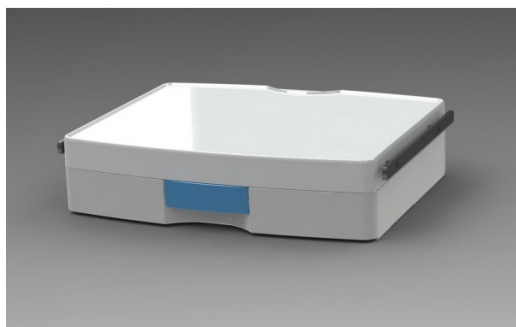

Tablette large avec 1 tiroir + 2 rails

SHEL32

Tablette large avec 1 tiroir 2 rails

- Dimension totale: 650 mm x 530 mm
- Dimension utile: 600 mm x 450 mm
- Capacité de charge: 45 Kg sur la tablette 3 Kg dans le tiroir