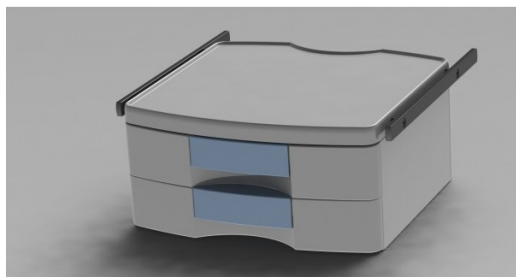

## Tablette étroite avec 2 tiroirs + 2 rails

SHES42

Tablette étroite avec 2 tiroirs 2 rails

- Dimension totale: 450 mm x 430 mm
- Dimension utile: 400 mm x 350 mm
- Capacité de charge: 10 Kg sur la tablette 3 Kg par tiroirs