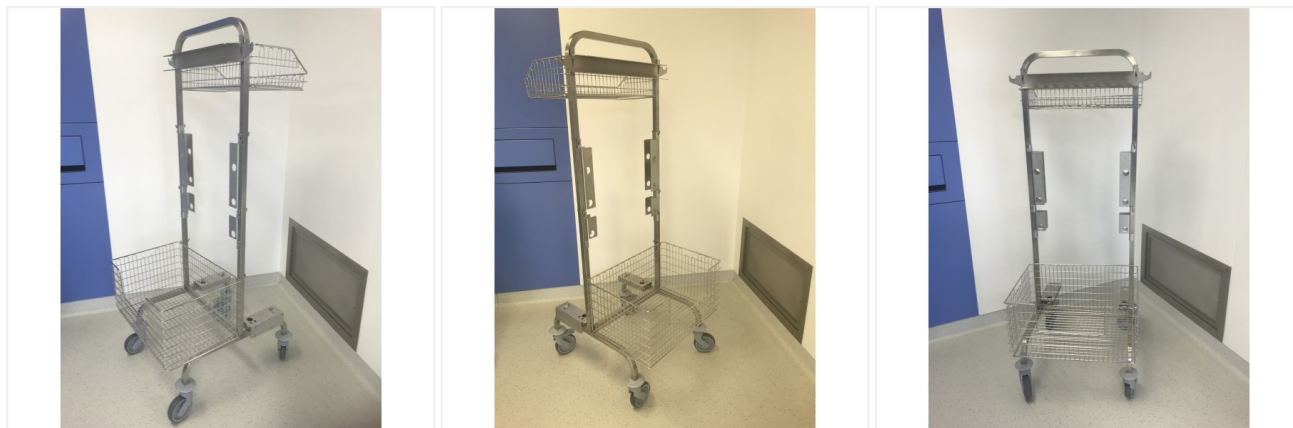

Chariot porte Accessoires

TAB750A

Chariot porte Accessoires

- Construction en acier inoxydable
- 4 roulettes verrouillables
- 2 paniers grillagés inclus
- Convient pour les accessoires et les extensions de table

COMPATIBLE AVEC

SURGINOX - EASYMAX - HIMAX - CMAXT - CMAXS - CMAX XRAY - CMAX3 - CMAX3-DRIVE - KERNA

Les produits STERIS sont des dispositifs médicaux marqués CE.

Lire attentivement les instructions figurant dans la notice d'utilisation et sur l'étiquetage pour utiliser ces matériels en toute sécurité.