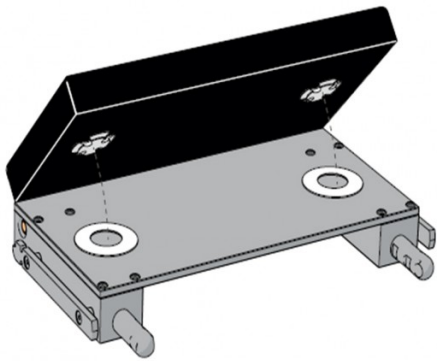

## Coussin 80 mm pour BACK02CE, version SnapLINX

B02CX3

A multiple densités de mousses et couture soudée.

Dimensions: 520 mm x 265 mm x 80 mm

---