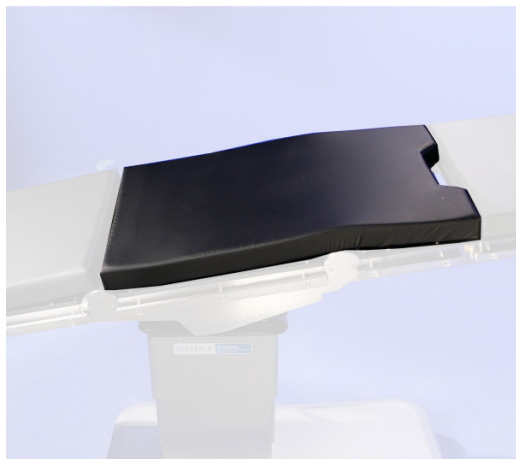

Coussin siège 50 mm avec découpe uro

V542500036

Coussin 50mm à coutures soudées avec découpe uro pour dossier et siège

Dimensions : 840x520mm