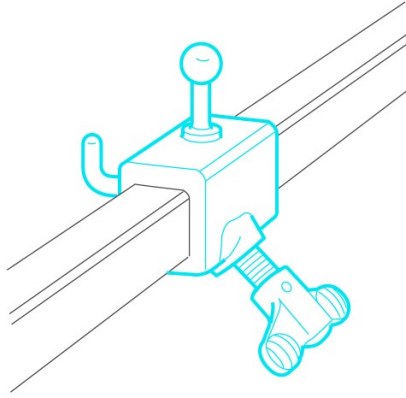

## Coulisseau pour arceau de traction TAB238B

TAB238C

Dimensions : 160mm x 80mm x 80mm

---