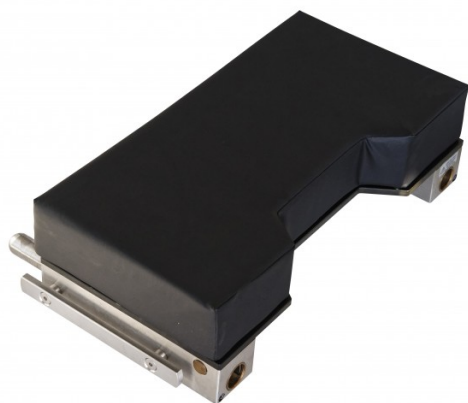

## Extension dossier / siège, coussin SnapLINX

BACK02BE

Extension dossier / siège

- Dimensions : 520mm (sans rails) et 560mm (avec rails) x 265mm
- Poids: 9.4 kg
- Coussin non inclus
- B02BX3: Coussin SnapLINX 80 mm à multiples densités de mousses et à couture soudée pour BACK02BE