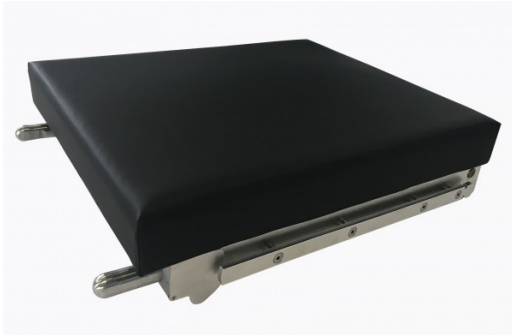

## Extension dossier longue/plaque jambe articulée, coussin SnapLINX

EXT06CE

Extension dossier longue/plaque jambe articulée

- Dimensions: 595mmx520mm (hors rails) x 560mm (avec rails)
- 40°/ -90° (mouvements montée et descente)
- Poids : 13,5 kg
- Coussin non inclus
- E06CX3: Coussin SnapLINX 80 mm à multiples densités de mousses et à couture soudée pour EXT06CE

### COMPATIBLE AVEC

CMAX3 - CMAX3-DRIVE - KERNA

Les produits STERIS sont des dispositifs médicaux marqués CE.

Lire attentivement les instructions figurant dans la notice d'utilisation et sur l'étiquetage pour utiliser ces matériels en toute sécurité.