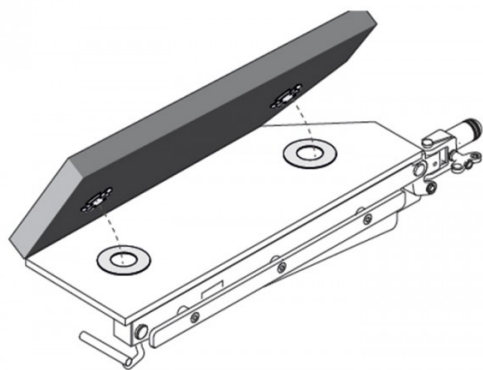

Coussins 80mm pour LEG10CE ou LEG10ME (coussin pour jambe gauche), version SnapLINX

L10CX3L

À multiple densités de mousses et couture soudée.

Compatible avec jambières LEG10ME

COMPATIBLE AVEC

CMAX3 - CMAX3-DRIVE - KERNA