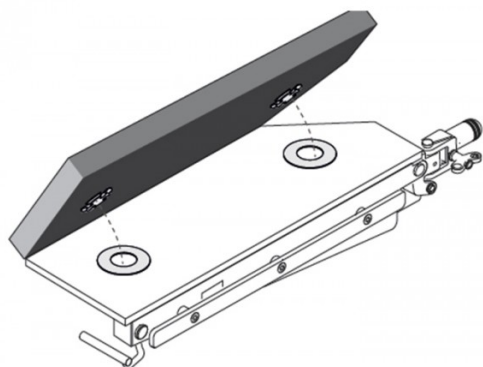

Coussins 80mm pour LEG10CE ou LEG10ME (coussin pour jambe gauche), version SnapLINX

L10CX3L

À multiple densités de mousses et couture soudée.

Compatible avec jambières LEG10ME

COMPATIBLE AVEC

CMAX3 - CMAX3-DRIVE - KERNA