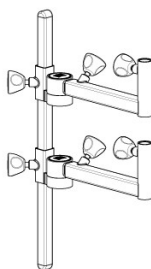

Support articulé double pour appuis latéraux

TAB753

Pour TAB761, TAB762, TAB763, TAB764, TAB765,
TAB766

- Recommandé avec TAB763 & TAB764 pour appuis iliaques
- Réglable en hauteur et en profondeur
- 2 articulations easylock
- Tige carrée 20mm