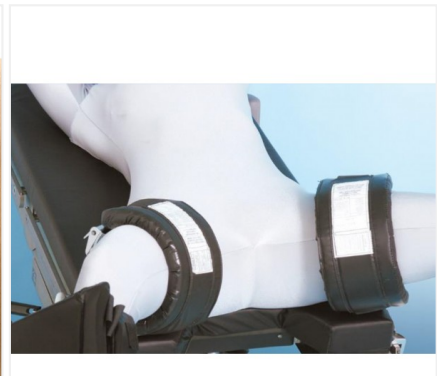

Les produits STERIS sont des dispositifs médicaux marqués CE.

Lire attentivement les instructions figurant dans la notice d'utilisation et sur l'étiquetage pour utiliser ces matériels en toute sécurité.