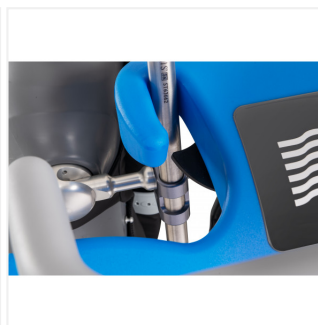

COMPATIBLE AVEC

CMAX XRAY - 5085 SRT - CMAX3 - CMAX3-DRIVE - KERNA - 4095 - 5095

Les produits STERIS sont des dispositifs médicaux marqués CE.

Lire attentivement les instructions figurant dans la notice d'utilisation et sur l'étiquetage pour utiliser ces matériels en toute sécurité.