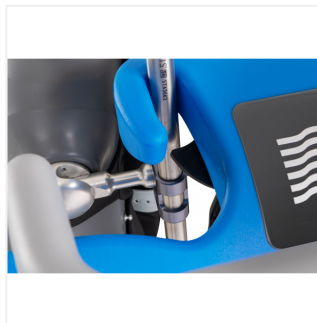

Les produits STERIS sont des dispositifs médicaux marqués CE.

Lire attentivement les instructions figurant dans la notice d'utilisation et sur l'étiquetage pour utiliser ces matériels en toute sécurité.